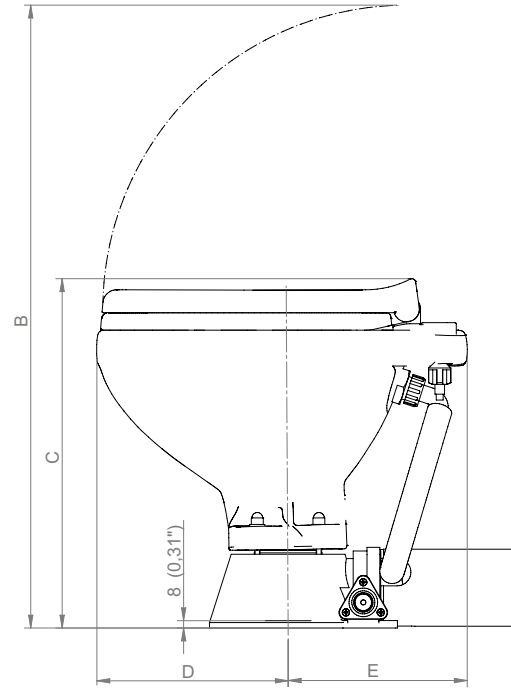

AquaT™ SILENT ELECTRIC - VENE WC

Part. nr.	Mallinimi	Paino		A	B	C	D	E	F	mm/ tum
80-47231-01	AquaT™ Silent Electric Compact, 12V	9,2	kg	130	400	340	450	205	695	mm
80-47231-02	AquaT™ Silent Electric Compact, 24V	20	lbs	5,1	15,7	13,4	17,7	8,1	27,4	tum
80-47232-01	AquaT™ Silent Electric Comfort, 12V	10,8	kg	145	400	370	480	250	780	mm
80-47232-02	AquaT™ Silent Electric Comfort, 24V	24	lbs	5,7	15,7	14,6	18,9	9,8	30,7	tum

AquaT™ Varaosat

Tuotenr.	Mallinimi
81-47241-04	Pehmeästi sulkeutuva muovinen istuin (Compact)
81-47241-07	Pehmeästi sulkeutuva muovinen istuin (Comfort)
81-47242-01	Täydellinen tiivistesarja (Manual)
81-47243-01	Muovinen runko (Manual)
81-47244-01	Käsikahva ja tanko (Manual)
81-47246-01	Sisääntulo mutka (Manual + Silent Electric)
81-47246-02	Ulosmeno mutka (Manual + Silent Electric)
81-47247-01	Muovinen runko (Silent Electric)
81-47248-01	Moottoriryhmä 12V (Silent Electric)
81-47248-02	Moottoriryhmä 24V (Silent Electric)

Tuotenr.	Mallinimi
81-47268-01	Rungon tiivistesarja (Manual)
81-47269-01	Käsiumpun kahva (Manual)
81-47273-01	Ulosmeno mutka (Silent Electric)
81-47274-01	Kulhon tiiviste (Silent Electric)
81-47519	Siipipyörä pakkaus (Silent Electric)
81-47612	Sisääntulo mutka - huuhtelu 90°