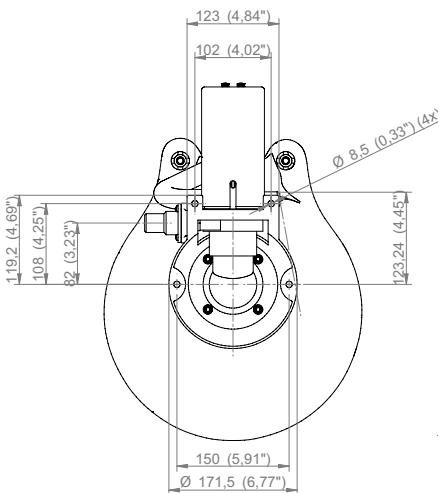

AquaT™ STANDARD ELECTRIC - VENE WC

Tuotenr.	Mallinimi	Paino		A	B	C	D	E	mm/ tum
80-47626-01	AquaT™ Standard Electric Super Compact, 12V	9,2	kg	345	645	340	215	215	mm
		20	lbs	13,6	25,4	13,4	8,5	8,5	tum
80-47435-01	AquaT™ Standard Electric Compact, 12V	9,5	kg	345	690	390	215	215	mm
80-47435-02	AquaT™ Standard Electric Compact, 24V	21	lbs	13,6	27,2	15,4	8,5	8,5	tum
80-47436-01	AquaT™ Standard Electric Comfort, 12V	11	kg	370	765	375	235	265	mm
80-47436-02	AquaT™ Standard Electric Comfort, 24V	24	lbs	14,6	30,1	14,8	9,3	10,4	tum