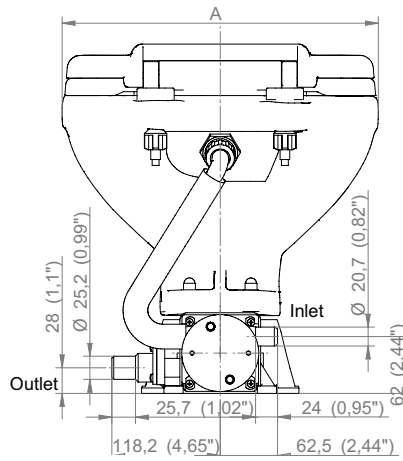

AquaT™ SILENT ELECTRIC - VENE WC

Part. nr.	Mallinimi	Paino		A	B	C	D	E	F	mm/ tum
80-47231-01	AquaT™ Silent Electric Compact, 12V	9,2	kg	130	400	340	450	205	695	mm
80-47231-02	AquaT™ Silent Electric Compact, 24V	20	lbs	5,1	15,7	13,4	17,7	8,1	27,4	tum
80-47232-01	AquaT™ Silent Electric Comfort, 12V	10,8	kg	145	400	370	480	250	780	mm
80-47232-02	AquaT™ Silent Electric Comfort, 24V	24	lbs	5,7	15,7	14,6	18,9	9,8	30,7	tum

AquaT™ Varaosat

Tuotenr.	Mallinimi
81-47241-04	Pehmeästi sulkeutuva muovinen istuin (Compact)
81-47241-07	Pehmeästi sulkeutuva muovinen istuin (Comfort)
81-47242-01	Täydellinen tiivistesarja (Manual)
81-47243-01	Muovinen runko (Manual)
81-47244-01	Käsikahva ja tanko (Manual)
81-47246-01	Sisääntulo mutka (Manual + Silent Electric)
81-47246-02	Ulosmeno mutka (Manual + Silent Electric)
81-47247-01	Muovinen runko (Silent Electric)
81-47248-01	Moottoriryhmä 12V (Silent Electric)
81-47248-02	Moottoriryhmä 24V (Silent Electric)

Tuotenr.	Mallinimi
81-47268-01	Rungon tiivistesarja (Manual)
81-47269-01	Käsiumpun kahva (Manual)
81-47273-01	Ulosmeno mutka (Silent Electric)
81-47274-01	Kulhon tiiviste (Silent Electric)
81-47519	Siipipyörä pakkaus (Silent Electric)
81-47612	Sisääntulo mutka - huuhtelu 90°