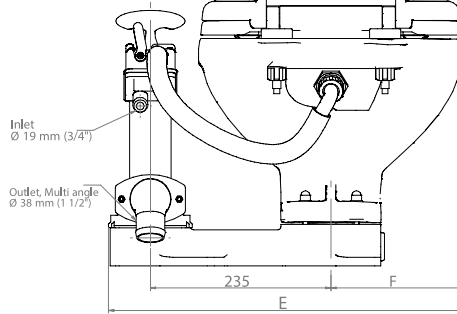

AquaT™ MANUAL - VENE WC, KÄSIPUMPULLA

Part. nr.	Mallinimi	Paino		A	B	C	D	E	F	mm/ tum
80-47625-01	AquaT™ Toilet Manual Super Compact	8,5	kg	310	610	215	410	460	170	mm
		19	lbs	12,2	24,0	8,5	16,1	18,1	6,7	tum
80-47229-01	AquaT™ Toilet Manual Compact	8,3	kg	355	650	215	410	455	170	mm
		18	lbs	14,0	25,6	8,5	16,1	17,9	6,7	tum
80-47230-01	AquaT™ Toilet Manual Comfort	11	kg	345	730	250	470	465	175	mm
		24	lbs	13,6	28,7	9,8	18,5	18,3	6,9	tum