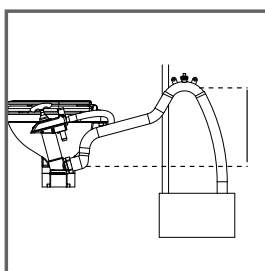

Veneen WC:t

Vene WC asennettuna vesilinjan alapuolelle.

Vene WC asennettuna vesilinjan yläpuolelle.

Vene WC:n poistoletkun mutkan tulee olla septitankin pinnan yläpuolella.

Vene WC:n poistoletkun mutkan tulee olla wc:n yläpuolella.