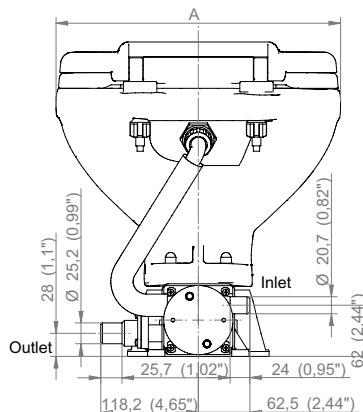

AquaT™ STANDARD ELECTRIC - VENE WC

Tuotenr.	Mallinimi	Paino		A	B	C	D	E	mm/ tum
80-47626-01	AquaT™ Standard Electric Super Compact, 12V	9,2	kg	345	645	340	215	215	mm
		20	lbs	13,6	25,4	13,4	8,5	8,5	tum
80-47435-01	AquaT™ Standard Electric Compact, 12V	9,5	kg	345	690	390	215	215	mm
80-47435-02	AquaT™ Standard Electric Compact, 24V	21	lbs	13,6	27,2	15,4	8,5	8,5	tum
80-47436-01	AquaT™ Standard Electric Comfort, 12V	11	kg	370	765	375	235	265	mm
80-47436-02	AquaT™ Standard Electric Comfort, 24V	24	lbs	14,6	30,1	14,8	9,3	10,4	tum