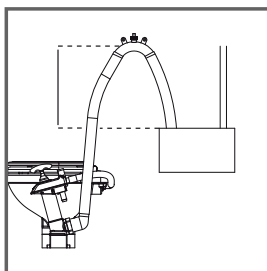

Veneen WC:t

Vene WC asennettuna vesilinjan alapuolelle.

Vene WC asennettuna vesilinjan yläpuolelle.

Vene WC:n poistoletkun mutkan tulee olla septitankin pinnan yläpuolella.

Vene WC:n poistoletkun mutkan tulee olla wc:n yläpuolella.