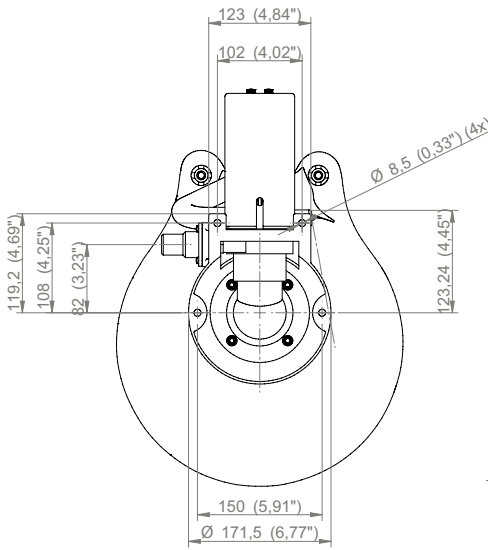

AquaT™ SILENT ELECTRIC - VENE WC

Part. nr.	Mallinimi	Paino		A	B	C	D	E	F	mm/ tum
80-47231-01	AquaT™ Silent Electric Compact, 12V	9,2	kg	130	400	340	450	205	695	mm
80-47231-02	AquaT™ Silent Electric Compact, 24V	20	lbs	5,1	15,7	13,4	17,7	8,1	27,4	tum
80-47232-01	AquaT™ Silent Electric Comfort, 12V	10,8	kg	145	400	370	480	250	780	mm
80-47232-02	AquaT™ Silent Electric Comfort, 24V	24	lbs	5,7	15,7	14,6	18,9	9,8	30,7	tum

AquaT™ Varaosat

Tuotenr.	Mallinimi
81-47241-04	Pehmeästi sulkeutuva muovinen istuin (Compact)
81-47241-07	Pehmeästi sulkeutuva muovinen istuin (Comfort)
81-47242-01	Täydellinen tiivistesarja (Manual)
81-47243-01	Muovinen runko (Manual)
81-47244-01	Käsikahva ja tanko (Manual)
81-47246-01	Sisääntulo mutka (Manual + Silent Electric)
81-47246-02	Ulosmeno mutka (Manual + Silent Electric)
81-47247-01	Muovinen runko (Silent Electric)
81-47248-01	Moottoriryhmä 12V (Silent Electric)
81-47248-02	Moottoriryhmä 24V (Silent Electric)

Tuotenr.	Mallinimi
81-47268-01	Rungon tiivistesarja (Manual)
81-47269-01	Käsiumpun kahva (Manual)
81-47273-01	Ulosmeno mutka (Silent Electric)
81-47274-01	Kulhon tiiviste (Silent Electric)
81-47519	Siipipyörä pakkaus (Silent Electric)
81-47612	Sisääntulo mutka - huuhtelu 90°