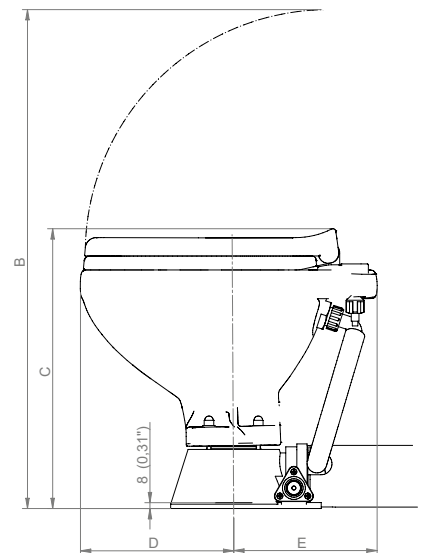

AquaT™ STANDARD ELECTRIC - VENE WC

Tuotenr.	Mallinimi	Paino		A	B	C	D	E	mm/ tum
80-47626-01	AquaT™ Standard Electric Super Compact, 12V	9,2	kg	345	645	340	215	215	mm
		20	lbs	13,6	25,4	13,4	8,5	8,5	tum
80-47435-01	AquaT™ Standard Electric Compact, 12V	9,5	kg	345	690	390	215	215	mm
80-47435-02	AquaT™ Standard Electric Compact, 24V	21	lbs	13,6	27,2	15,4	8,5	8,5	tum
80-47436-01	AquaT™ Standard Electric Comfort, 12V	11	kg	370	765	375	235	265	mm
80-47436-02	AquaT™ Standard Electric Comfort, 24V	24	lbs	14,6	30,1	14,8	9,3	10,4	tum