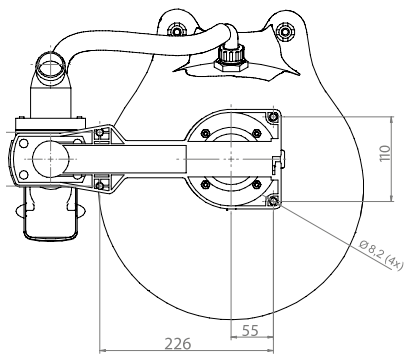

AquaT™ MANUAL - VENE WC, KÄSIPUMPULLA

Part. nr.	Mallinimi	Paino		A	B	C	D	E	F	mm/ tum
80-47625-01	AquaT™ Toilet Manual Super Compact	8,5	kg	310	610	215	410	460	170	mm
		19	lbs	12,2	24,0	8,5	16,1	18,1	6,7	tum
80-47229-01	AquaT™ Toilet Manual Compact	8,3	kg	355	650	215	410	455	170	mm
		18	lbs	14,0	25,6	8,5	16,1	17,9	6,7	tum
80-47230-01	AquaT™ Toilet Manual Comfort	11	kg	345	730	250	470	465	175	mm
		24	lbs	13,6	28,7	9,8	18,5	18,3	6,9	tum