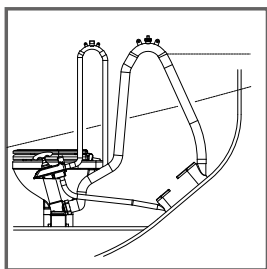

Veneen WC:t

Vene WC asennettuna vesilinjan alapuolelle.

Vene WC asennettuna vesilinjan yläpuolelle.

Vene WC:n poistoletkun mutkan tulee olla septitankin pinnan yläpuolella.

Vene WC:n poistoletkun mutkan tulee olla wc:n yläpuolella.