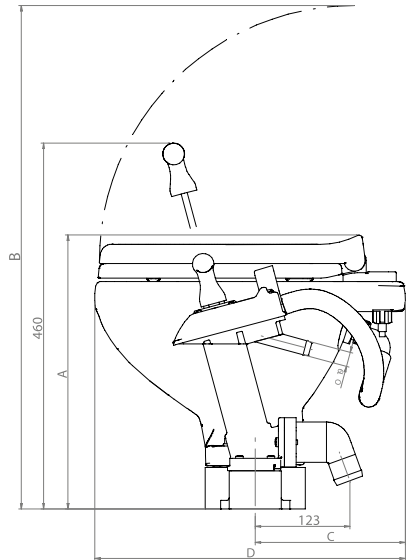

AquaT™ MANUAL - VENE WC, KÄSIPUMPULLA

Part. nr.	Mallinimi	Paino		A	B	C	D	E	F	mm/ tum
80-47625-01	AquaT™ Toilet Manual Super Compact	8,5	kg	310	610	215	410	460	170	mm
		19	lbs	12,2	24,0	8,5	16,1	18,1	6,7	tum
80-47229-01	AquaT™ Toilet Manual Compact	8,3	kg	355	650	215	410	455	170	mm
		18	lbs	14,0	25,6	8,5	16,1	17,9	6,7	tum
80-47230-01	AquaT™ Toilet Manual Comfort	11	kg	345	730	250	470	465	175	mm
		24	lbs	13,6	28,7	9,8	18,5	18,3	6,9	tum